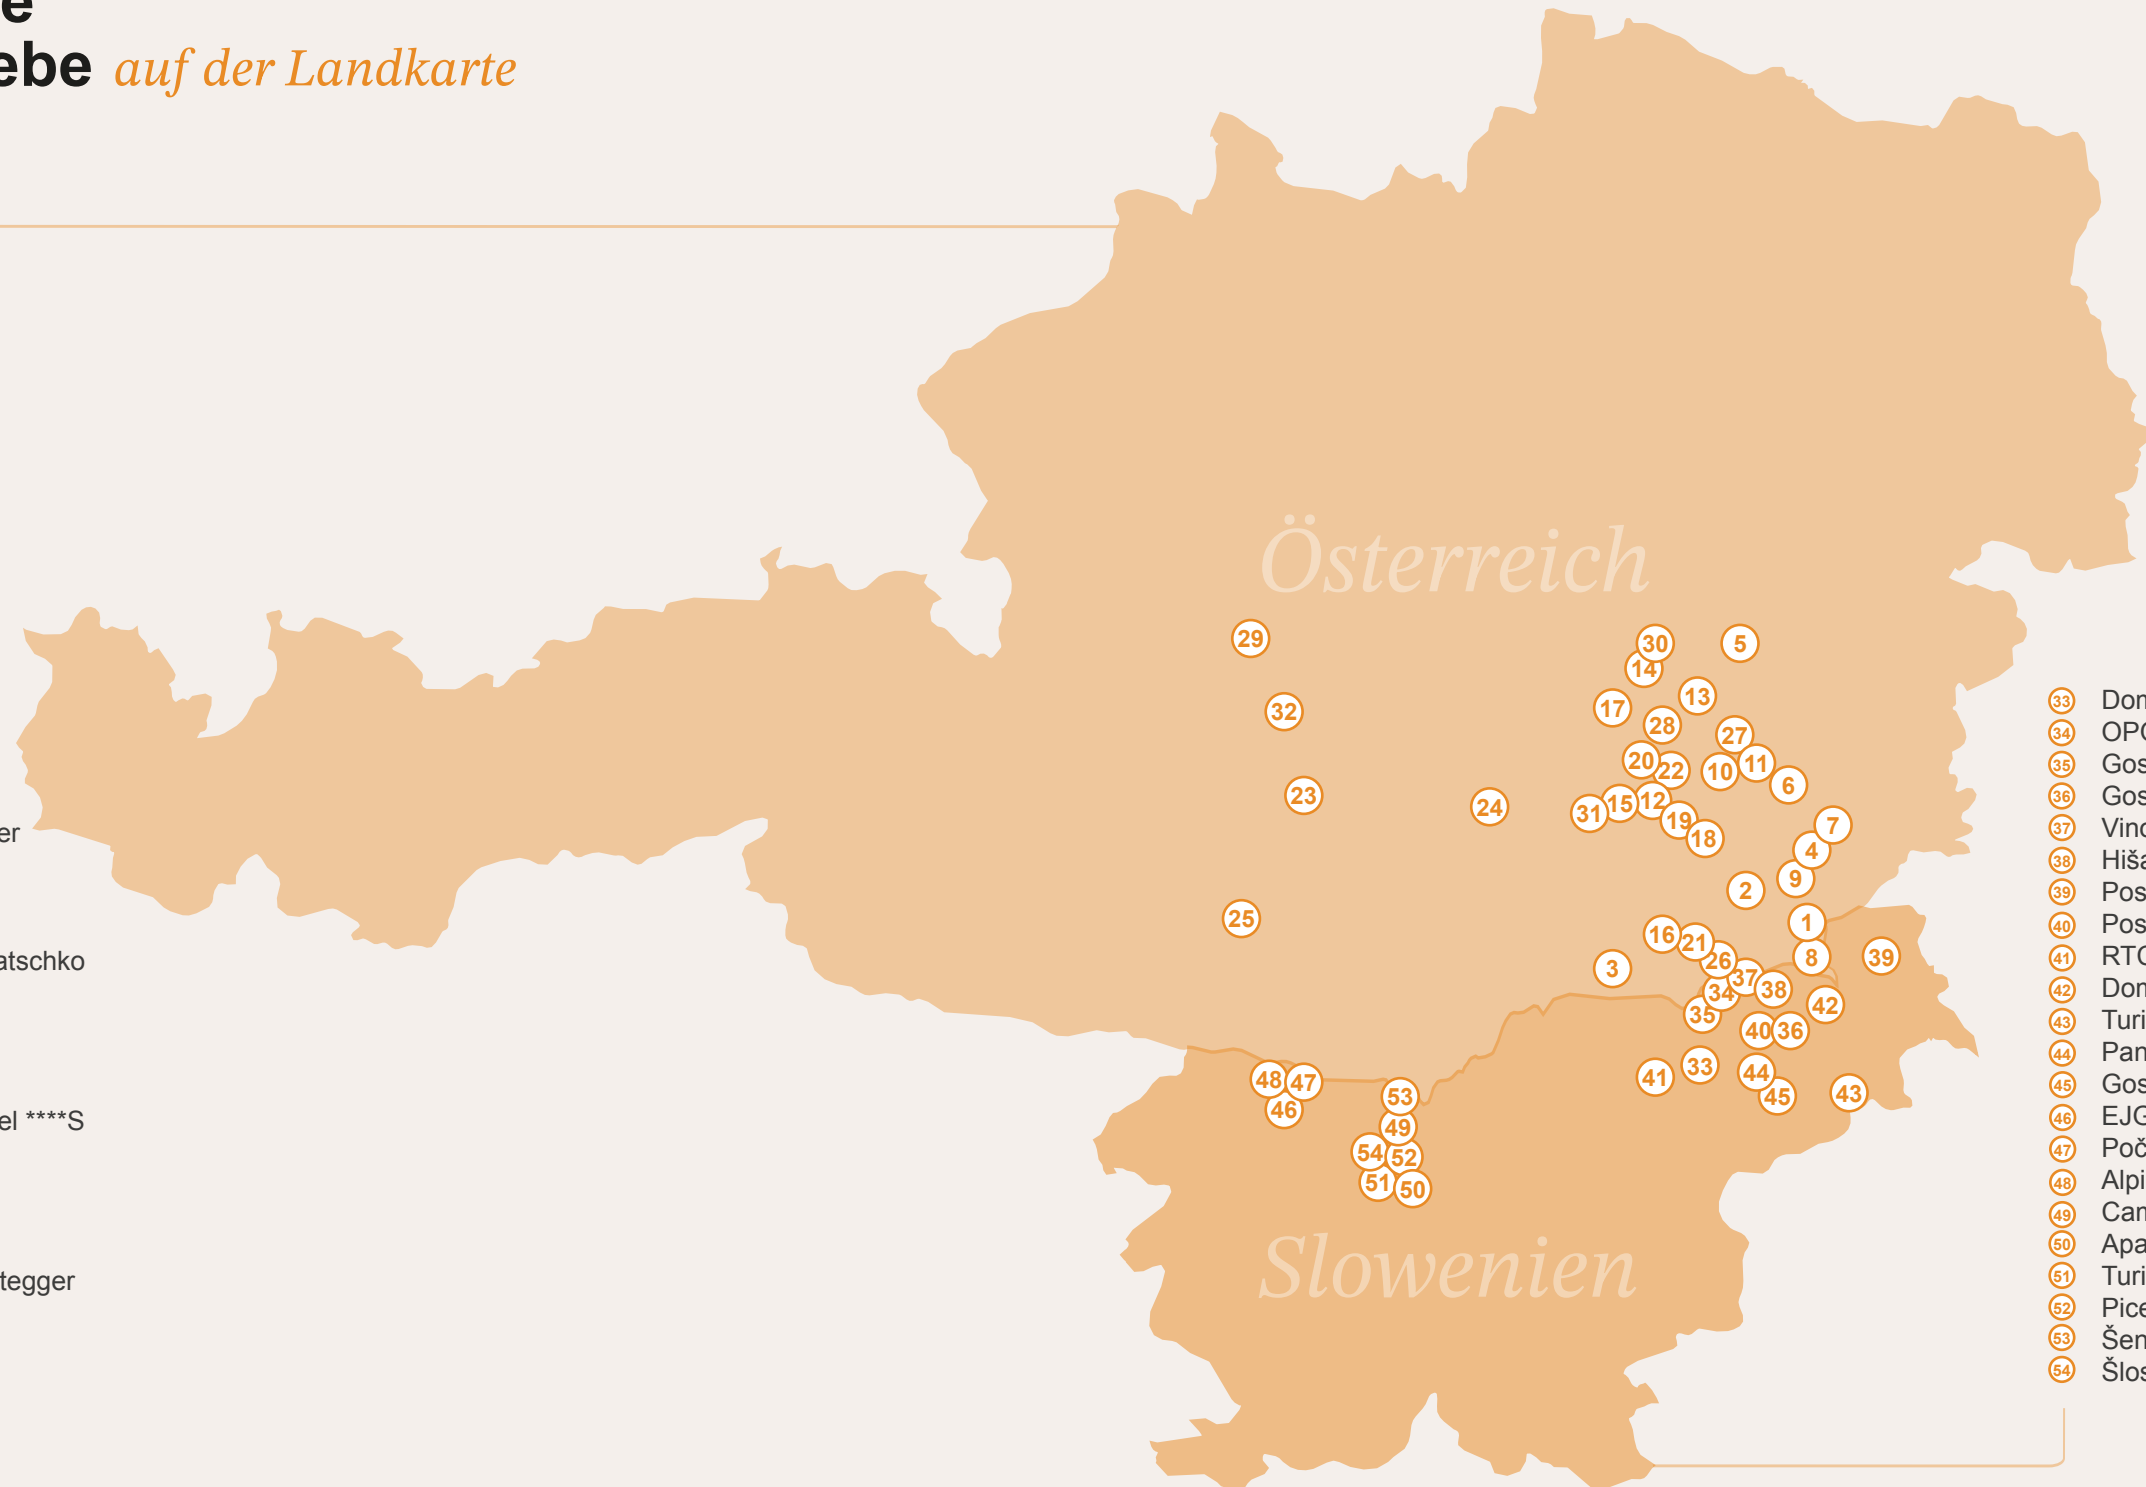

# Familiengeführte Tourismusbetriebe *auf der Landkarte*

Hosted  
by family

- ① Hotel Domittner
- ② Gasthaus Kaufmann
- ③ Almgasthaus Wirtbartl
- ④ Gasthaus Zach
- ⑤ Gasthof Fischbacherhof
- ⑥ Gasthof Gruber in Markt Hartmannsdorf
- ⑦ Gasthof Kraxner
- ⑧ Gasthof "Zum Lindenhof"
- ⑨ Hotel Allmer
- ⑩ Hotel Liebmann
- ⑪ Backhendlstation Gasthof Schneider
- ⑫ Bauernwirt Graz
- ⑬ Gasthaus Bachwirt
- ⑭ Gasthaus Ebner
- ⑮ Gasthaus Fürndörfler
- ⑯ Gasthaus Wagner
- ⑰ "Altes Hammerherrenhaus" Familie Glänzer
- ⑱ Herberts Stubn
- ⑲ Das Hodzic Cafe & Restaurant
- ⑳ Kronawetter Landflat
- ㉑ \*\*\*\*Hotel am Marktplatz - Landgasthof Wratschko
- ㉒ Lendplatzl
- ㉓ Alpengasthof Moser
- ㉔ Gasthof Spengerwirt
- ㉕ s'Hüttenplatzerl
- ㉖ Ratscher Landhaus Wein- & Wellbeinghotel \*\*\*\*S
- ㉗ Niederleitner's Schöcklandhof
- ㉘ Semriacherhof
- ㉙ Grafenwiese Tauplitz
- ㉚ Sporthotel Kapfenberg
- ㉛ Gasthaus "Zum Kirchenwirt" Familie Stadtegger
- ㉜ FerienZeit Zettler

- ③③ Domačija Kovačnik
- ③④ OPOK 27
- ③⑤ Gostišče Vračko
- ③⑥ Gostilna in hotel B&B Šiker
- ③⑦ VINO Valdhuber
- ③⑧ Hiša vina Leber
- ③⑨ Posestvo Passero
- ④① Posestvo Sončni raj
- ④② RTC "JAKEC" Trije kralji
- ④③ Domačija Firbas
- ④④ Turistična kmetija in vinogradništvo Pungračič
- ④⑤ Panorama B&B Krapša
- ④⑥ Gostišče pri Tonetu
- ④⑦ EJGA guest house
- ④⑧ Počitniška hiša Viktorija
- ④⑨ Alpine cottage Golica
- ⑤① Camping & glamping Grintovec
- ⑤② Apartmaji Nikolaj – Vencelj naložbe d.o.o.
- ⑤③ Turistična kmetija Ušlakar "PR ŠPAN"
- ⑤④ Picerija Gorski privez d.o.o.
- ⑤⑤ Šenkova domačija
- ⑤⑥ Šlosarjeva hiša